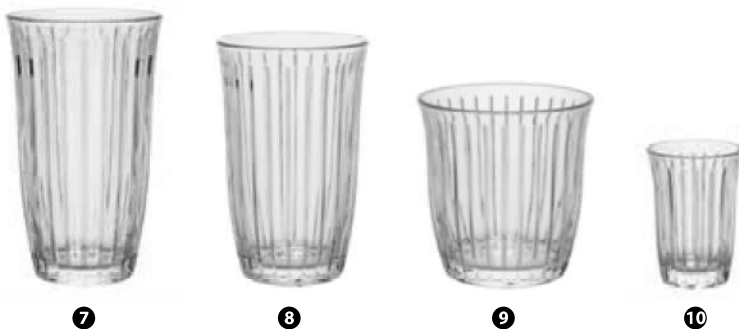

1 **200275** - CALICE FLUTE CL 17,5 H 22,2 Ø CM 6,6
2 **200271** - CALICE GIN TONIC CL 49 H 21,2 Ø CM 10,5
3 **200273** - COPPA MARTINI CL 22 H 16 Ø CM 11,7
4 **200272** - COPPA CHAMPAGNE CL 24,5 H 15 Ø CM 12
5 **200274** - CALICE NICK & NORA CL 17 H 16 Ø CM 8,3
6 **200270** - CALICE ACQUA CL 25,5 H 12,9 Ø CM 8,5
7 **200279** - BICCHIERE LONG DRINK CL 47,5 H 15,3 Ø CM 8,9
8 **200278** - BICCHIERE LONG DRINK CL 36,5 H 13,1 Ø CM 8,4
9 **200277** - BICCHIERE DOF CL 36 H 9,6 Ø CM 9,4
10 **200276** - BICCHIERE SHOT CL 6 H 7,4 Ø CM 5,1