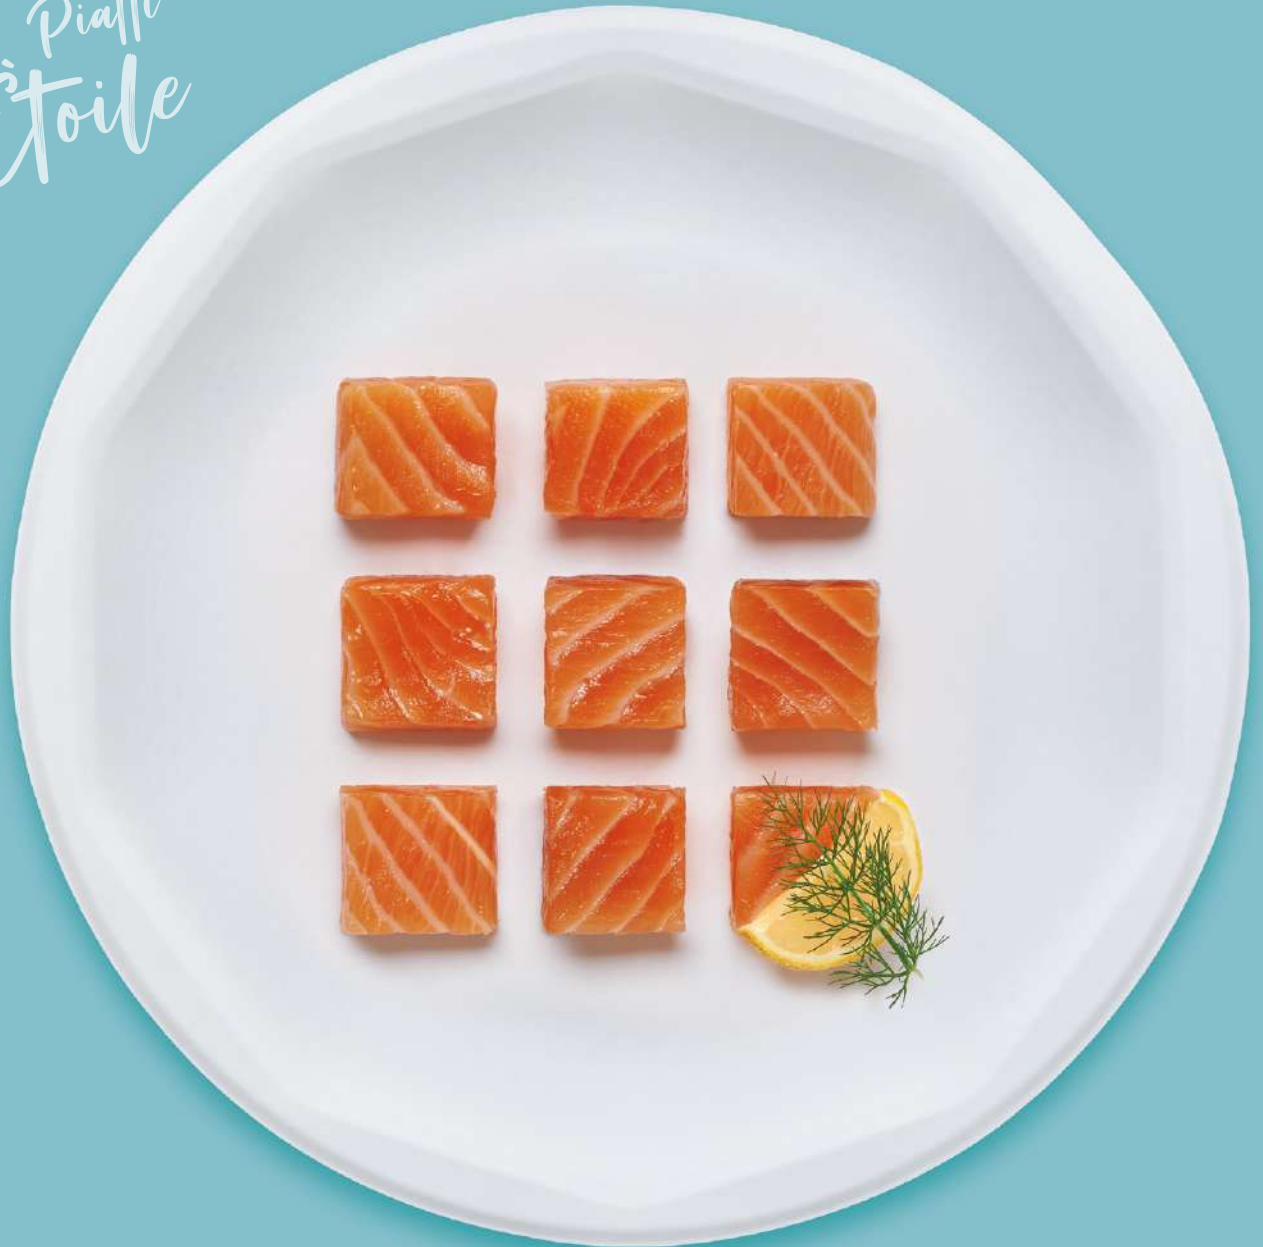

*Piatti
Bordofino*

Piatti linea Bordofino in polpa

Design distintivo ed elegante,
originale rispetto ai classici
piatti monouso in polpa.

Byo

Piatti
Étoile

Piatti linea Étoile in polpa
La forma decagonale del bordo,
crea sostegno e dona originalità alla linea.