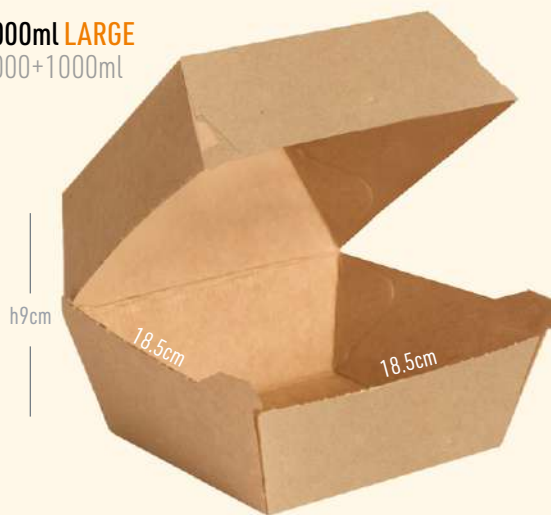

2000ml LARGE
1000+1000ml

590208
Box Take Away Carta Kraft LARGE - 2000ml (1000+1000)
Fondo: 16x15.5 - Esterne: 18.5x18.5 - h9cm
pz/cf 50 - cf/cl 6